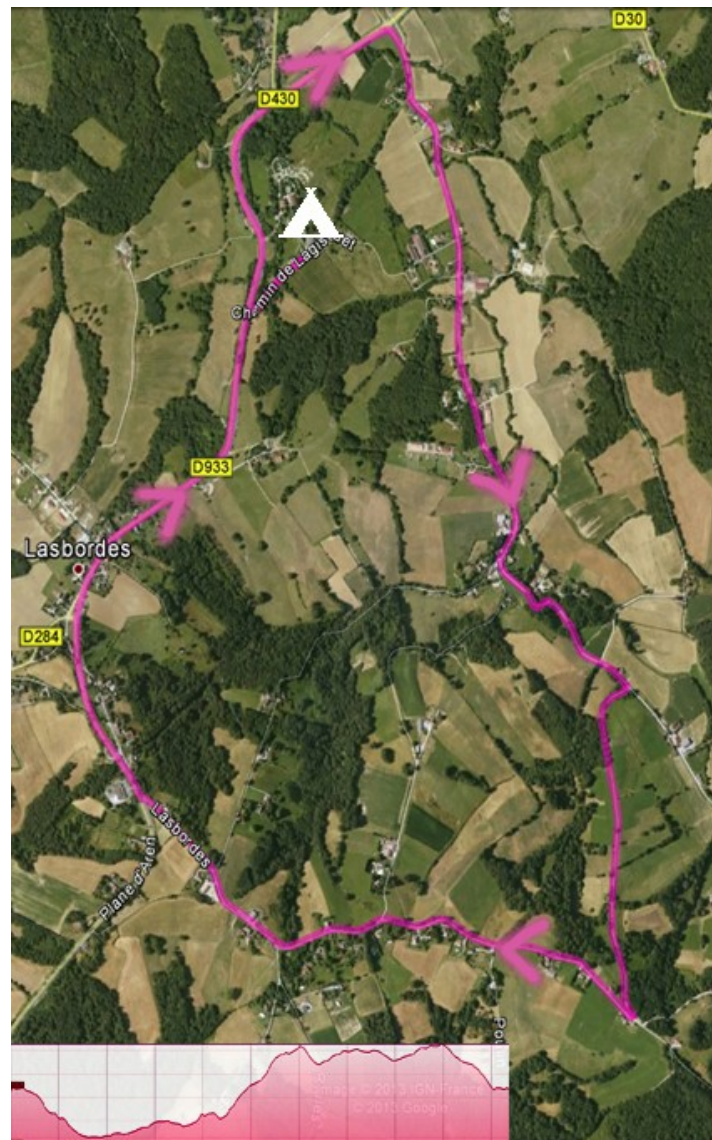

# Lasbordes 7,8km

Hoogte: Min 57 meter / Max 157 meter / Gem 110 meter

- Vanaf de camping naar rechts
- Eerste rechts "Beigmau"
- Rechts afslaan bij bord "doodlopende weg"
- Bovenaan rechts afslaan
- Bij de grote weg D933 rechts afslaan
- Rechts af de camping op