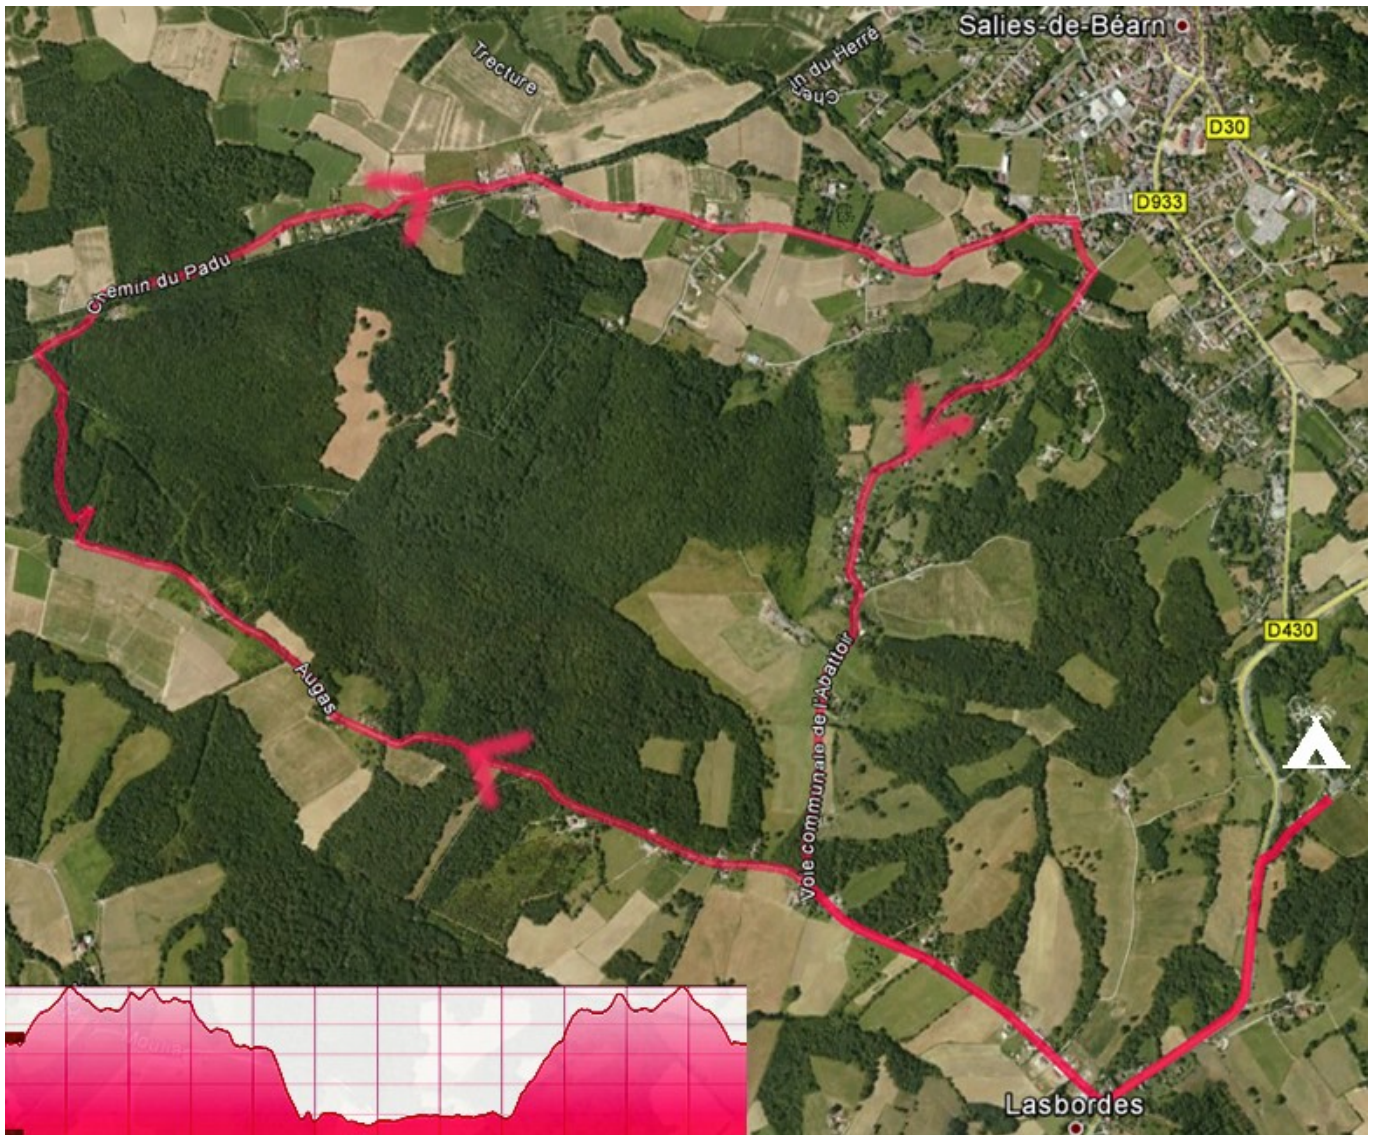

Fietsroute 11,7km Chemin de Mur

Hoogte: Min 41 meter / Max 156 meter / Gem 103 meter

- Vanaf de camping naar links
- Eerste rechts "Chemin de Mur"
- Links aanhouden bij splitsing
- Aan het eind rechtsaf, de weg volgen
(of over het oude spoorweg: grindpad, dit pad verlaten bij de volgende kruising met de weg).
- Rechtsaf "Bellecave", de weg volgen tot D933
- Linksaf de D933 op
- Rechtsaf de camping op