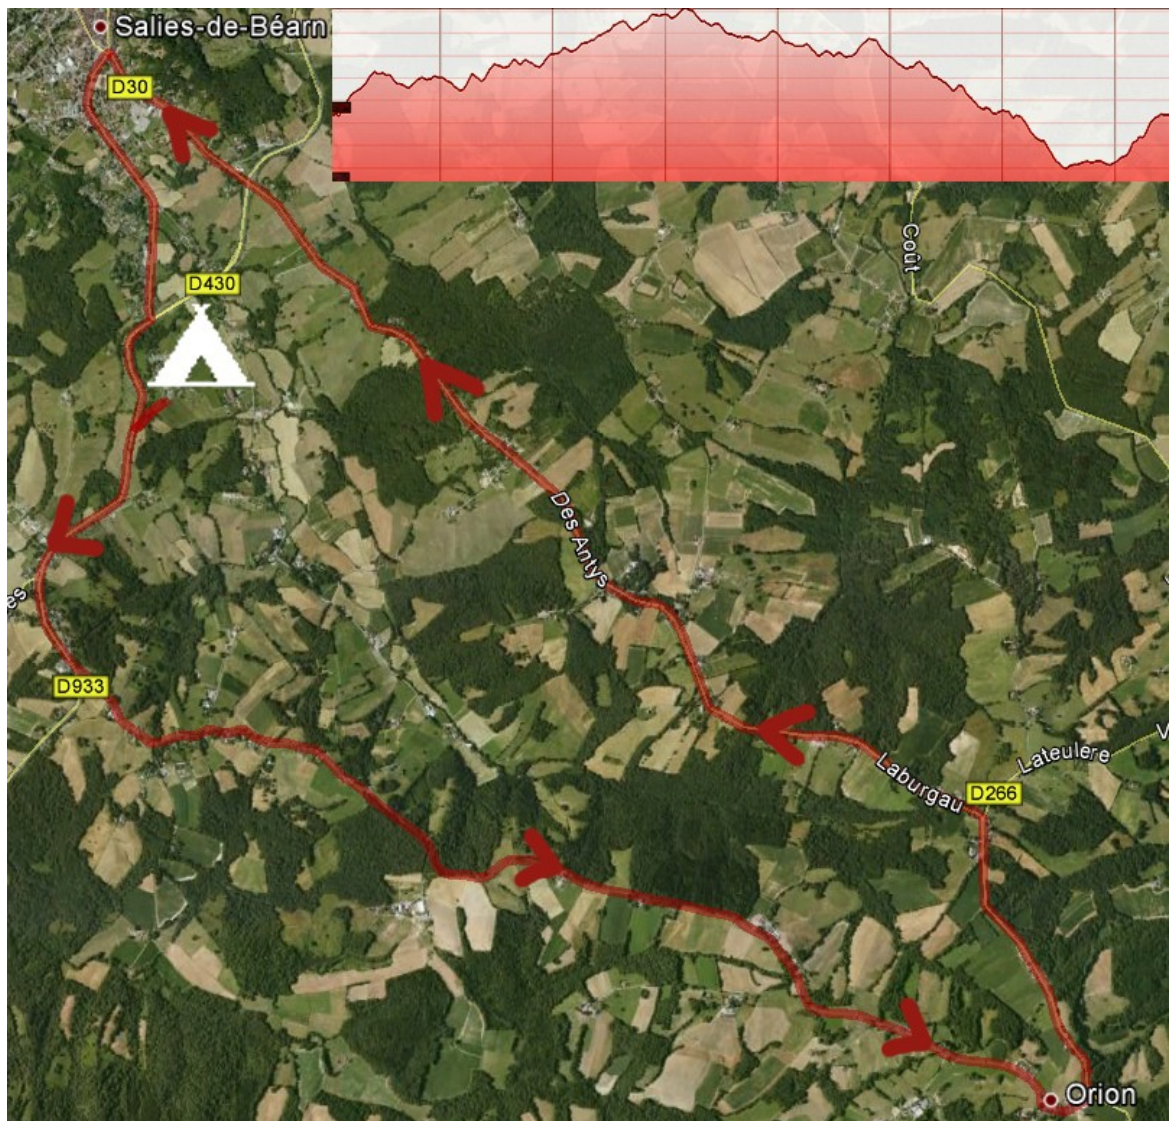

Footing 18,7km Lasbordes Orion Antys

Hauteur : Min 50 metres / Max 228 metres / Moy 153 metres

- Depuis le camping, prendre à gauche
- Première à gauche direction Orion
- A Orion (au bout prendre à gauche direction Salies
- Dans Salies, prendre à gauche au niveau du fleuriste
- Au bout à droite direction Sauveterre
- Prendre à gauche pour rejoindre le camping